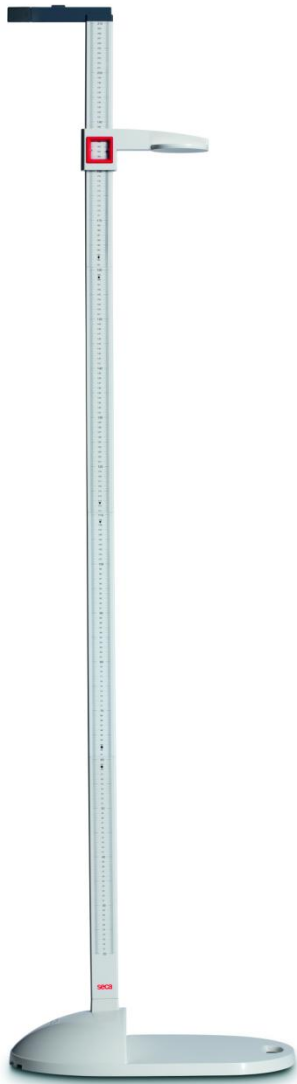

# seca 213

## Hordozható magasságmérő

### Jellemzők:

- Egyszerű és gyors összeszerelés
- Nem kell falhoz rögzíteni
- Nagy taposófelület biztosítja a stabilitást
- Könnyen leolvasható mérési eredmény

### Műszaki adatok:

- Hosszmérési tartomány: 20-205 cm között
- Osztás: 1 mm
- Súly: 2.4 kg
- Mérete összeállítva:  
337 x 2.130 x 590 mm
- Szállítási mérete:  
337 x 177 x 624 mm
- Opció: seca 412 hordtáska